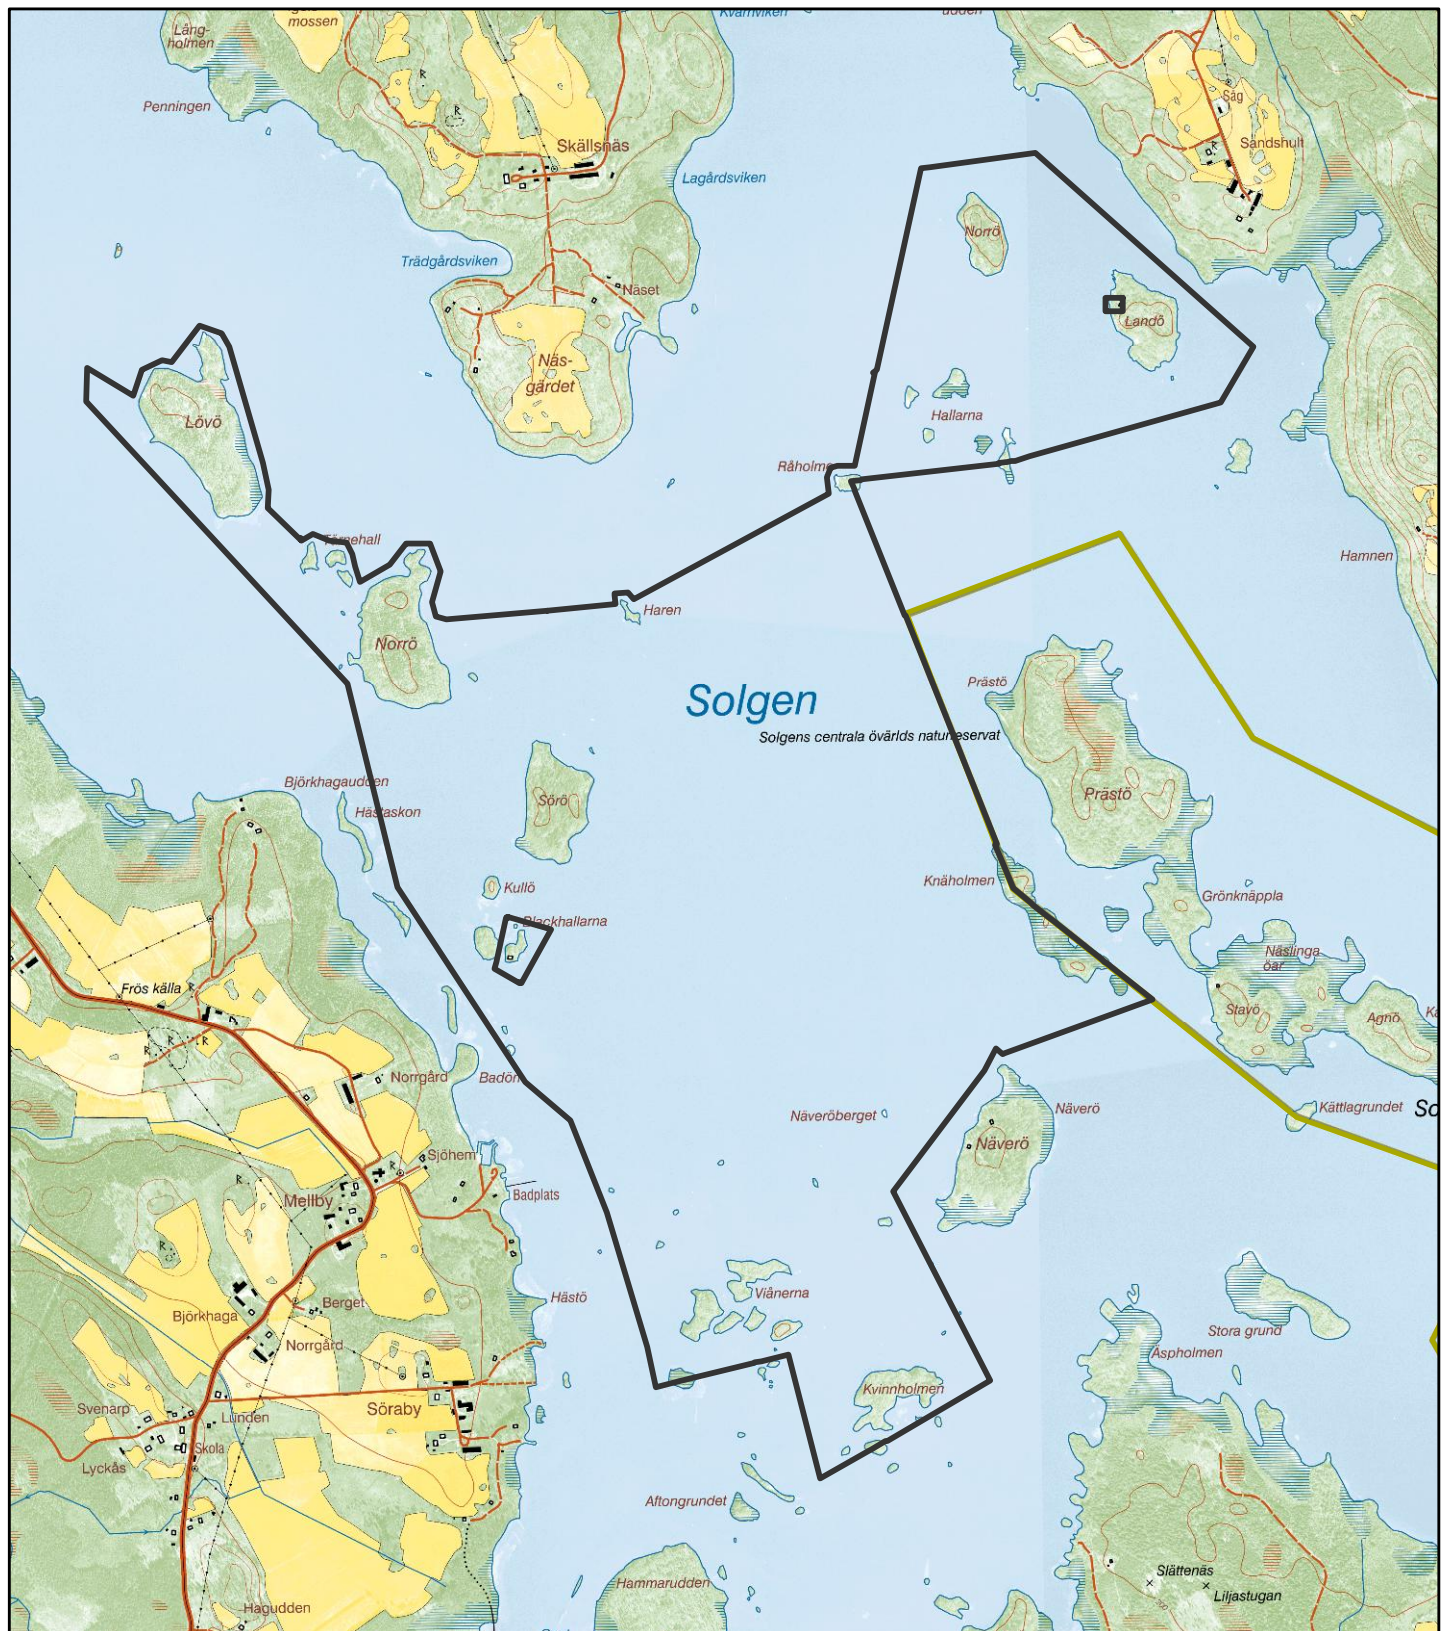

Naturreservatet Solgens norra övärld

Tillhör Länsstyrelsens beslut
2011-11-30, dnr 511-585-07

© Lantmäteriet
Kartkälla: Länsstyrelsen i Jönköpings län
Godkänd ur sekretessynpunkt för spridning
Lantmäteriverket 1999-09-16

 Naturreservatsgräns

0 250 500 1 000 Meter